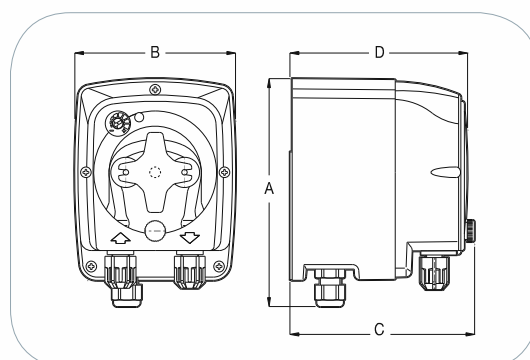

PESO/WEIGHT:

1.1 Kg

QR code

Vai direttamente all'approfondimento
Get more detailed information

<http://aqua.quickris.com/adsp7000199i-new-tec/>